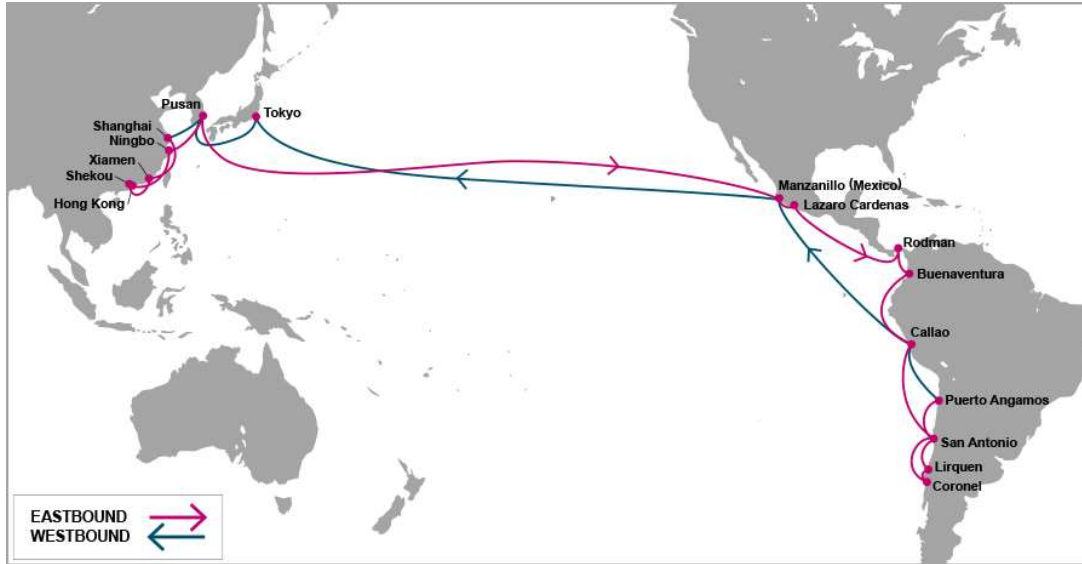

ALX2: Asia Latin America Express 2

PORT ROTATION

(Terminals are subject to change)

ORIGIN	ETA/ETD	TERMINAL
Shanghai	WED/THU	Shanghai Shendong International Con (Dxys)
Xiamen	SAT/SUN	Xiamen International Container Terminal (XICT)
Shekou	MON/TUE	Chiwan Container Terminal (CCT)
Hong Kong	TUE/WED	Hongkong International Terminals Ltd.
Ningbo	FRI/SAT	Ningbo Mei Shan International Container Terminals Ltd. Co. (MSICT)
Pusan	SUN/MON	Pusan Newport International Terminal (PNIT)
Manzanillo (Mexico)	TUE/WED	Contecon Manzanillo, S.A. De C.V.
Lazaro Cardenas	THU/THU	APM Terminals Lazaro Cardenas TEC II (APMT)
Rodman	MON/TUE	PSA Panama International Terminal
Buenaventura	WED/THU	Sociedad Portuaria Regional De Buenaventura S.A (SPIA)
Callao	SAT/SUN	APM Terminals Callao S.A. (APMT)
San Antonio	THU/FRI	San Antonio Terminal Internacional (STI)
Coronel	SAT/SUN	Puerto De Coronel S.A (CPC)
Lirquen	MON/TUE	Puerto Lirquen (PLQ)
San Antonio	WED/THU	San Antonio Terminal Internacional (STI)
Puerto Angamos	SAT/SUN	Puerto Angamos
Callao	WED/THU	APM Terminals Callao S.A. (APMT)
Manzanillo (Mexico)	WED/FRI	Contecon Manzanillo, S.A. De C.V./ SSA Mexico S.A
Tokyo	SAT/SAT	Ohi No.3-4 Terminal
Pusan	MON/TUE	Pusan Newport International Terminal (PNIT)
Shanghai	WED/THU	Shanghai Shendong International Con (Dxys)

Turnaround days: **84**

Weekly/Fixed Day Service

KEY TRANSIT TABLE

E/B	ZLO	LZC	ROD	BUN	CLL	SAI	CNL	LQN	PAG	W/B	TYO	PUS	SHA	XMN	SHK	HKG	NGB
SHA	26	28	32	34	37	42	44	46	51	LZC	51	53	55	58	60	61	64
XMN	23	25	29	31	34	39	41	43	48	ROD	46	48	50	53	55	56	59
SHK	21	23	27	29	32	37	39	41	46	BUN	44	46	48	51	53	54	57
HKG	20	22	26	28	31	36	38	40	45	CLL	41	43	45	48	50	51	54
NGB	17	19	23	25	28	33	35	37	42	SAI	36	38	40	43	45	46	49
PUS	15	17	21	23	26	31	33	35	40	CNL	34	36	38	41	43	44	47
										LQN	32	34	36	39	41	42	45
										PAG	27	29	31	34	36	37	40
										CLL	23	25	27	30	32	33	36
										ZLO	15	17	19	22	24	25	28

KEY TRANSIT TABLE - UNLOCODE PORT NAME & COUNTRY NAME

Last update : 20-Jun-2018