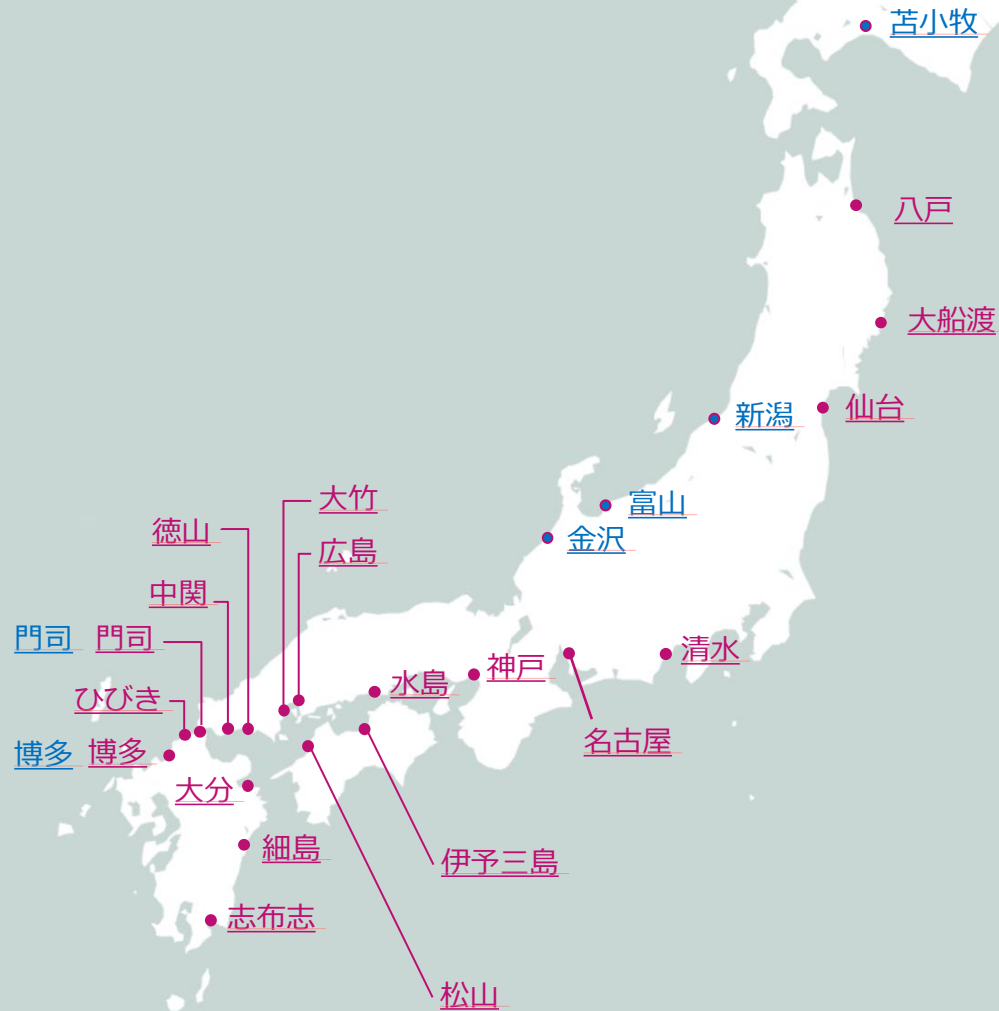

# Feeder Connection Schedule

ご覧になりたい地方港をクリックしてください。

赤：内航船利用

青：釜山経由自社サービス

## Hachinohe (HHE) > Yokohama (YOK) Feeder Connection Schedule

ONE Service	ONE Berth	Thu	Fri	Sat	Sun	Mon	Tue	Wed	Thu	Fri	Sat	Sun	Mon	Tue	Wed	Thu
JTV4	本牧BC	CUT	HHE			YOK				YOK						
JSM3	本牧BC	CUT	HHE			YOK				YOK	YOK					
ALX3	南本牧	CUT	HHE					YOK	YOK							
JTV1	南本牧	CUT	HHE					YOK		YOK	YOK					
JTV3	南本牧	CUT	HHE					YOK		YOK						