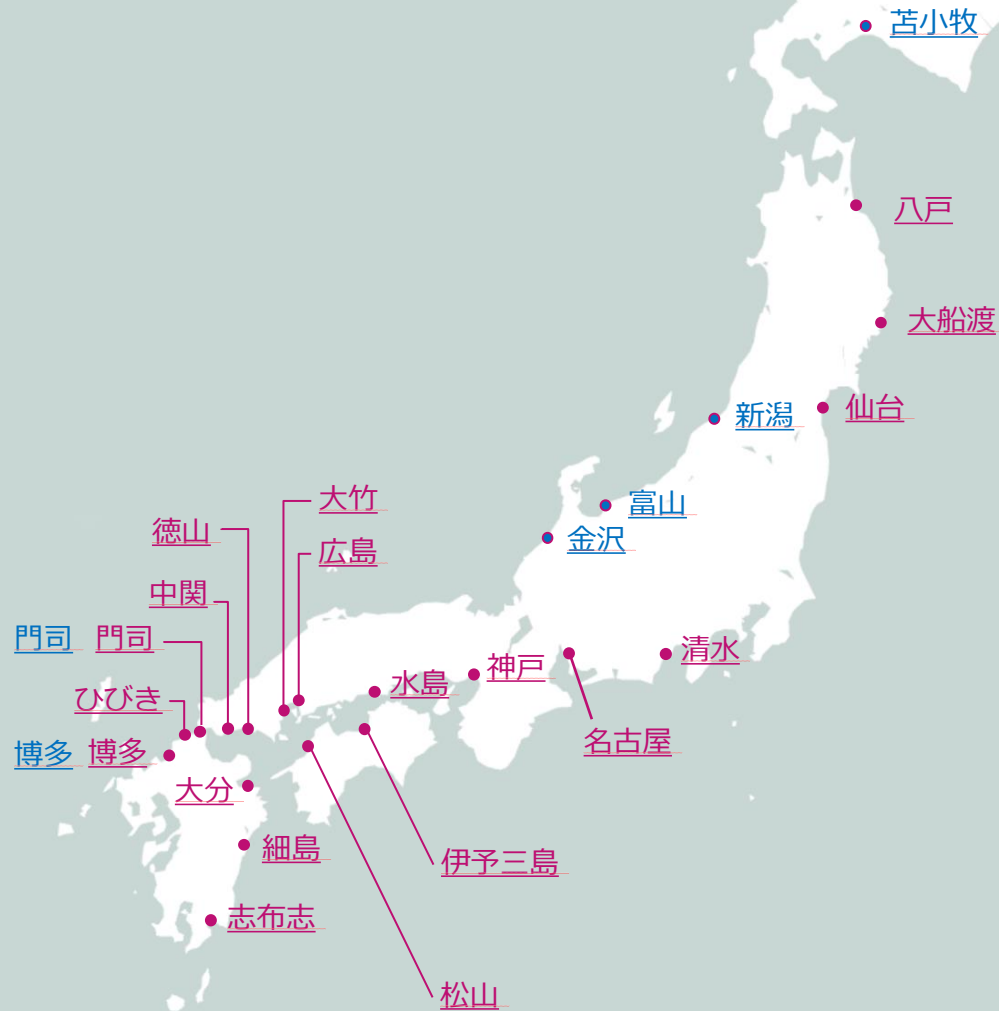

Feeder Connection Schedule

ご覧になりたい地方港をクリックしてください。

赤：内航船利用

青：釜山経由自社サービス

Hachinohe (HHE) > Yokohama (YOK) Feeder Connection Schedule

ONE Service	ONE Berth	Thu	Fri	Sat	Sun	Mon	Tue	Wed	Thu	Fri	Sat	Sun	Mon	Tue	Wed	Thu
JTV4	本牧BC	CUT	HHE			YOK				YOK						
JSM3	本牧BC	CUT	HHE			YOK				YOK	YOK					
ALX3	南本牧	CUT	HHE					YOK	YOK							
JTV1	南本牧	CUT	HHE					YOK		YOK	YOK					
JTV3	南本牧	CUT	HHE					YOK		YOK						