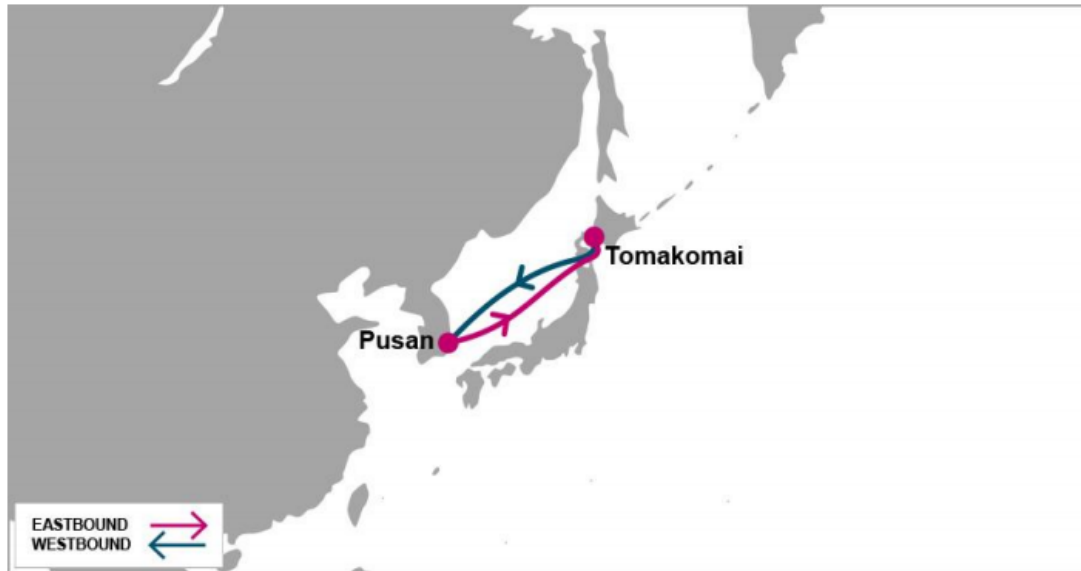

HAS : Hokkai Arirang Service

HAS: Hokkai Arirang Service

KEY TRANSIT TABLE

E/B	TMK	W/B	PUS
PUS	3	TMK	3

PORT ROTATION

(Terminals are subject to change)

ORIGIN	ETA/ETD	TERMINAL
Pusan	WED/WED	Pusan Newport Company
Tomakomai	SAT/SUN	Tomakomai International Container
Pusan	WED/WED	Pusan Newport Company
Turnaround days:		7

Weekly/Fixed Day Service