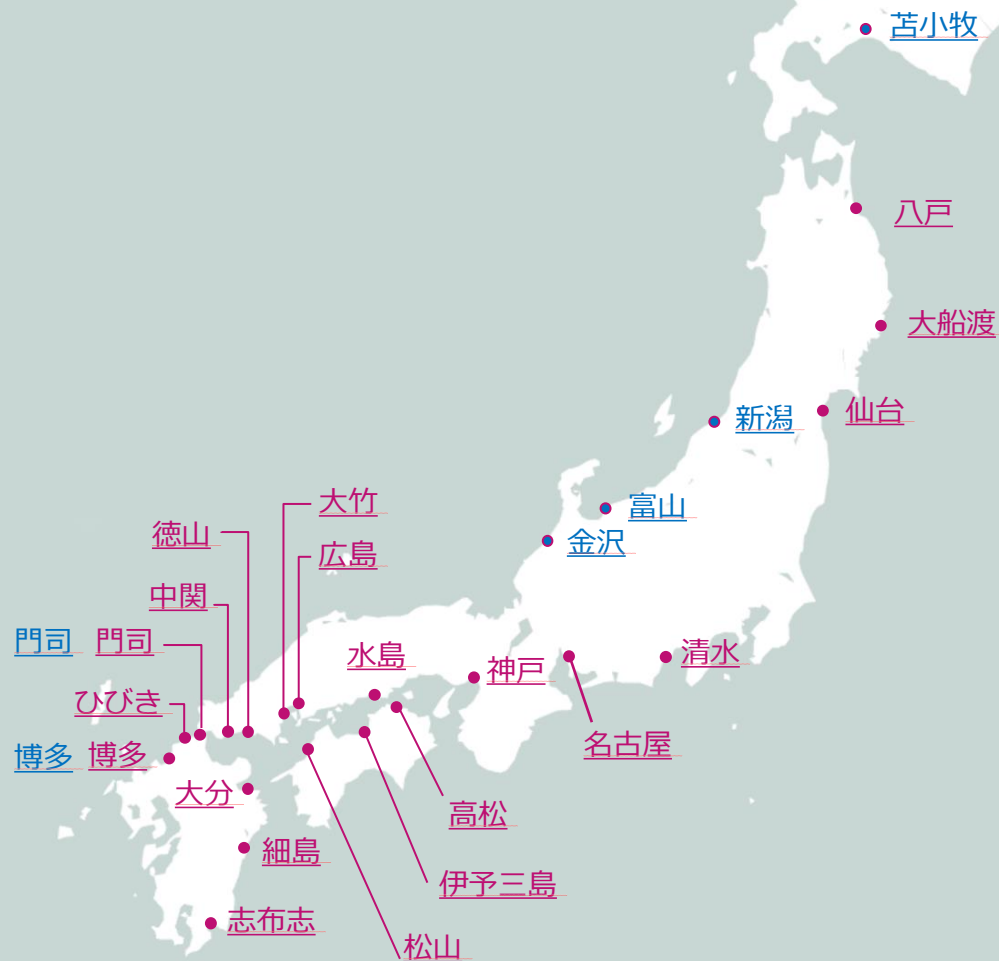

## Feeder Connection Schedule

ご覧になりたい地方港をクリックしてください。

赤：内航船利用

青：釜山経由自社サービス

## Hachinohe (HHE) > Yokohama (YOK) Feeder Connection Schedule

ONE Service	ONE Berth	Thu	Fri	Sat	Sun	Mon	Tue	Wed	Thu	Fri	Sat	Sun	Mon	Tue	Wed	Thu
JSM3	本牧BC	CUT	HHE			YOK				YOK	YOK					
ALX3	南本牧	CUT	HHE					YOK	YOK							
JTV1	南本牧	CUT	HHE					YOK		YOK	YOK					
JTV3	南本牧	CUT	HHE					YOK		YOK						