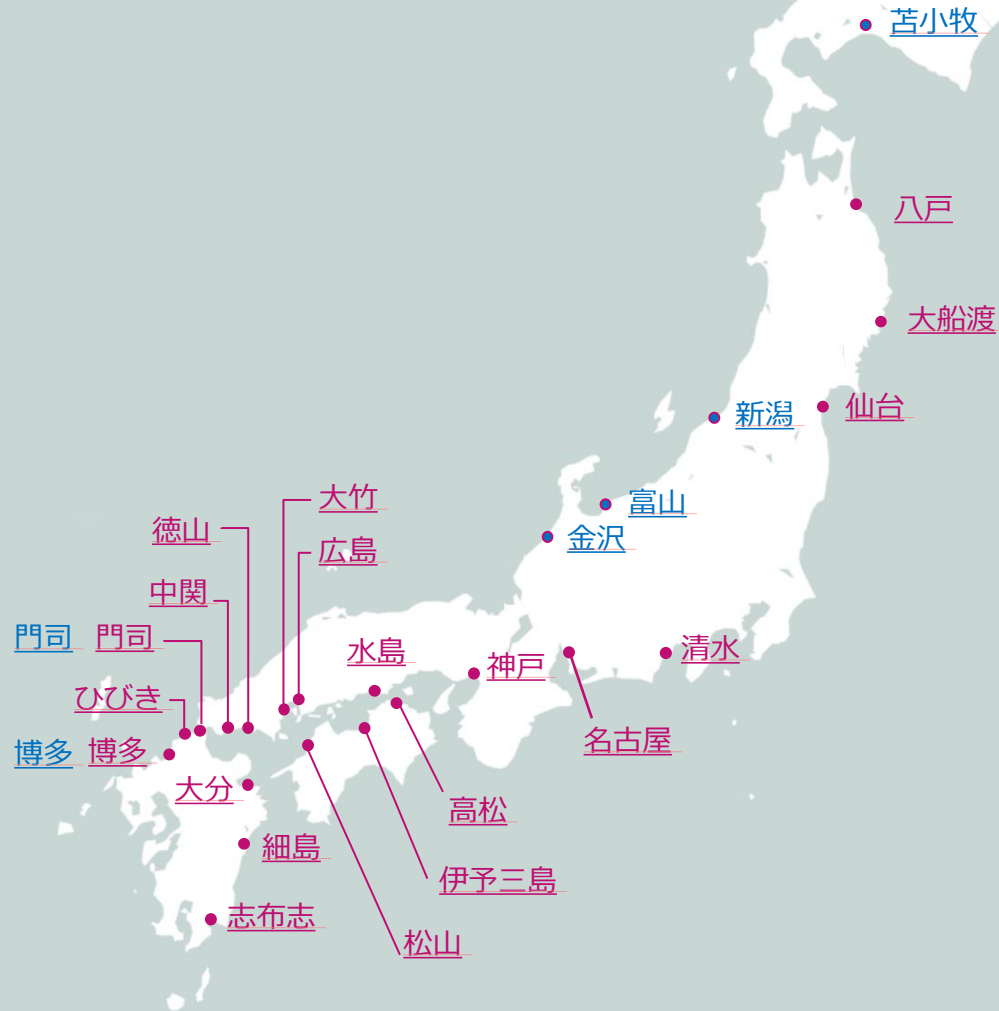

Feeder Connection Schedule

ご覧になりたい地方港をクリックしてください。

赤：内航船利用

青：釜山経由自社サービス

Hachinohe (HHE) > Yokohama (YOK) Feeder Connection Schedule

ONE Service	ONE Berth	Thu	Fri	Sat	Sun	Mon	Tue	Wed	Thu	Fri	Sat	Sun	Mon	Tue	Wed	Thu
JSM3	本牧BC	CUT	HHE			YOK				YOK	YOK					
ALX3	南本牧	CUT	HHE					YOK	YOK							
JTV1	南本牧	CUT	HHE					YOK		YOK	YOK					
JTV3	南本牧	CUT	HHE					YOK	YOK							