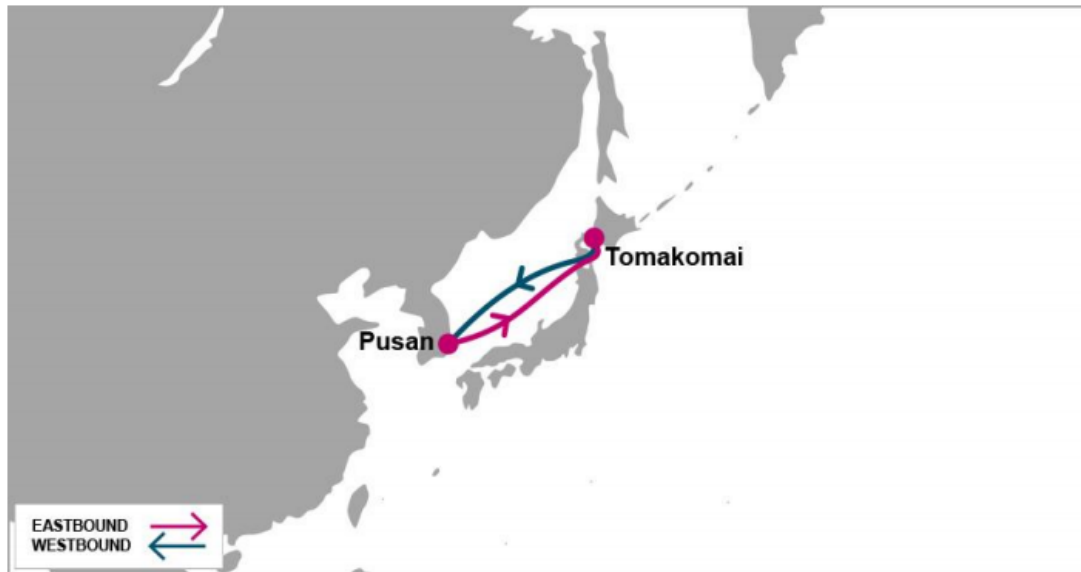

HAS : Hokkai Arirang Service

HAS: Hokkai Arirang Service

KEY TRANSIT TABLE

E/B	TMK	W/B	PUS
PUS	3	TMK	3

PORT ROTATION

(Terminals are subject to change)

ORIGIN	ETA/ETD	TERMINAL
Pusan	WED/WED	Pusan Newport Company
Tomakomai	SAT/SUN	Tomakomai International Container
Pusan	WED/WED	Pusan Newport Company
Turnaround days:		7

Weekly/Fixed Day Service