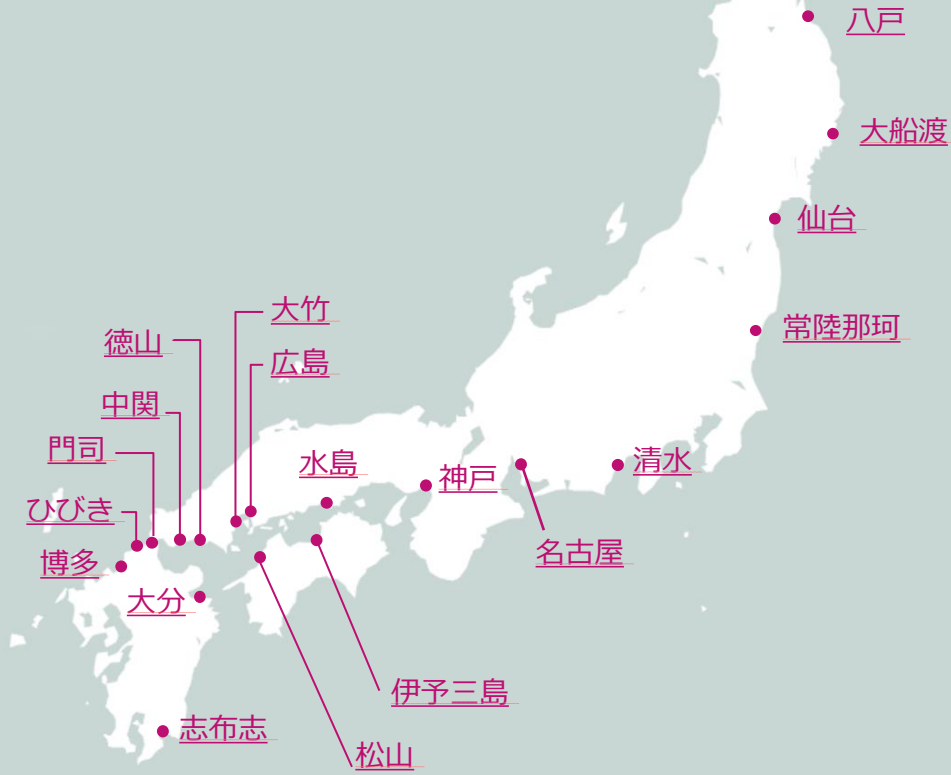

## Feeder Connection Schedule

ご覧になりたい地方港をクリックしてください。

## Yokohama (YOK) > Hachinohe (HHE) Feeder Connection Schedule

ONE Service	ONE Berth	Thu	Fri	Sat	Sun	Mon	Tue	Wed	Thu	Fri	Sat	Sun	Mon	Tue	Wed	Thu	Fri
ALX-3	南本牧MC-3					YOK	一括				YOK			HHE			
JPH	南本牧MC-3						YOK	一括			YOK			HHE			
FP2-WB	南本牧MC-3						YOK	一括			YOK			HHE			
JTV1	*本牧D5							YOK	一括				YOK				HHE
JSM	*本牧D5				YOK	一括							YOK				HHE
AUN	*本牧D5					YOK	一括						YOK				HHE
JID	*大黒C-4				YOK	一括							YOK				HHE
JVH	*大黒C-4							YOK	一括				YOK				HHE
AHX	*大黒C-4		YOK			一括							YOK				HHE