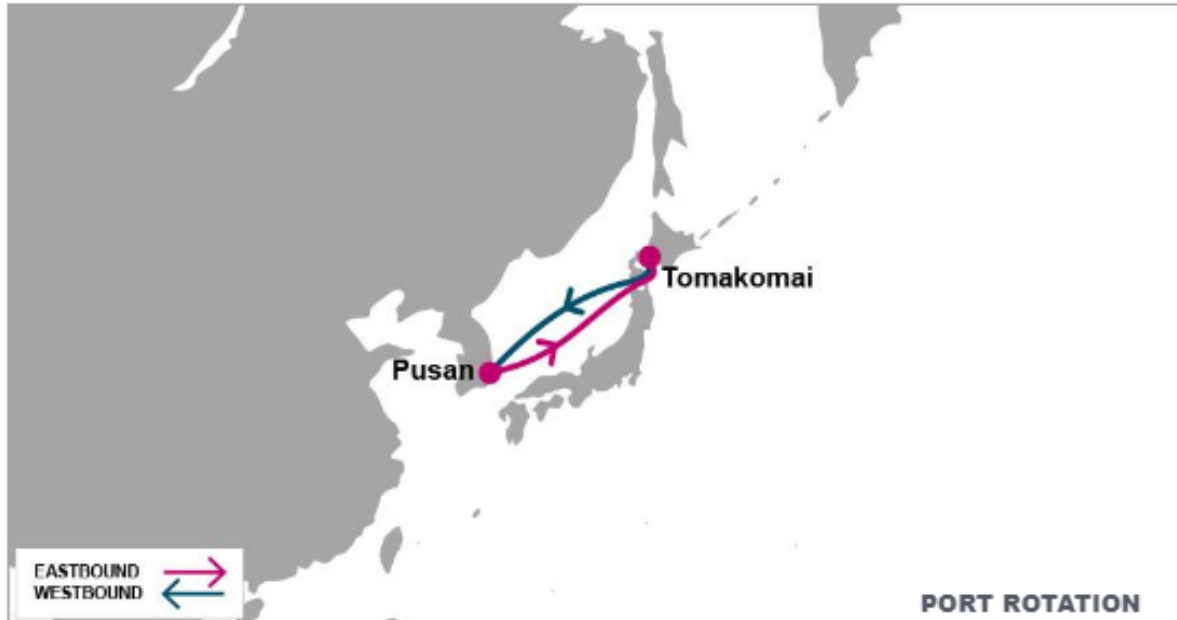

HAS : Hokkai Arirang Service

For more information,
please click [here](#)

E/B	TMK	W/B	PUS
PUS	3	TMK	3

PORT ROTATION

(Terminals are subject to change)

ORIGIN	ETA/ETD	TERMINAL
Pusan	WED/WED	Pusan Newport Company (PNC)
Tomakomai	SAT/SUN	Tomakomai International Container
Pusan	WED/WED	Pusan Newport Company (PNC)
Turnaround days:		7