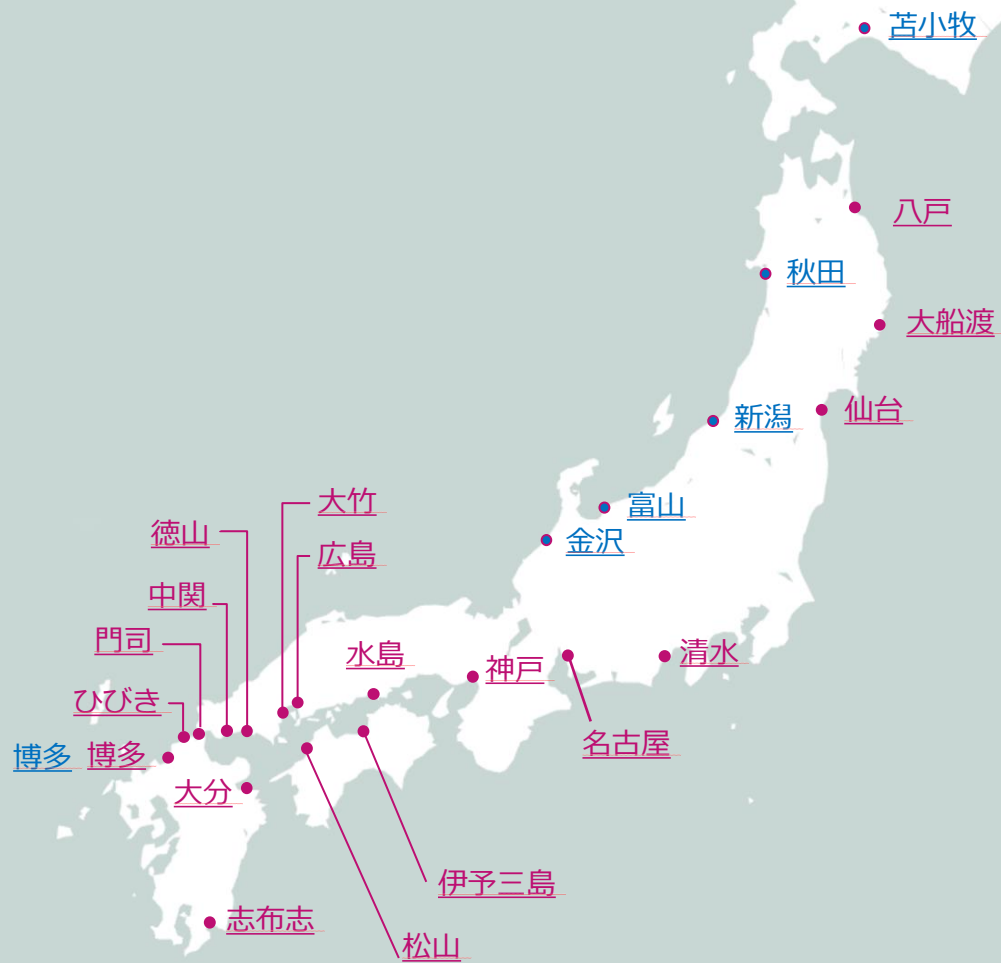

Feeder Connection Schedule

ご覧になりたい地方港をクリックしてください。

赤：内航船利用
青：釜山経由自社サービス

Hachinohe (HHE) > Yokohama (YOK) Feeder Connection Schedule

ONE Service	ONE Berth	Thu	Fri	Sat	Sun	Mon	Tue	Wed	Thu	Fri	Sat	Sun	Mon	Tue	Wed	Thu
JPH	南本牧	CUT	HHE			YOK								YOK	YOK	
ALX3	南本牧	CUT	HHE			YOK										YOK
JSM	南本牧	CUT	HHE			YOK						YOK				
JTV1	南本牧	CUT	HHE			YOK									YOK	
JVH	南本牧	CUT	HHE			YOK									YOK	YOK
JID	南本牧	CUT	HHE			YOK						YOK	YOK			
AUN	南本牧	CUT	HHE			YOK							YOK	YOK		
AHX	南本牧	CUT	HHE			YOK										YOK
JSM3	本牧BC	CUT	HHE			YOK				YOK	YOK					
JCV	本牧BC	CUT	HHE			YOK				YOK	YOK					