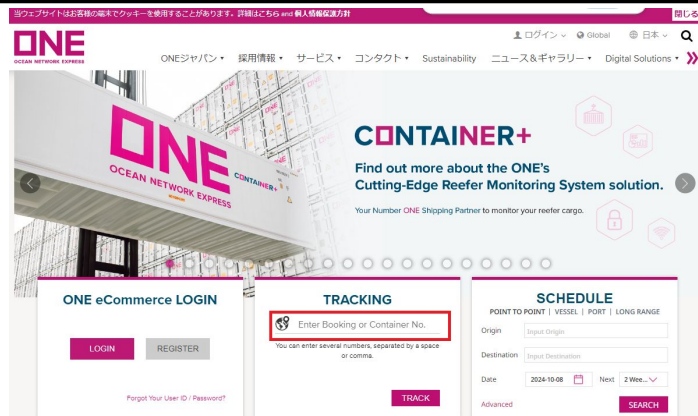

Route確認方法 (ICS2)

AS ONE, WE CAN.

ONE

OCEAN NETWORK EXPRESS

【例】POL:TOKYO / DEL:SOUTHAMPTON

Tranship: KAOHSIUNGの場合

1.弊社HPのTRACKINGにBooking NOを入力し、
”TRACK”をクリック

2.Cargo Tracking Detailsで揚地までのRouteが、
表示されます。
調べたい本船名をクリック