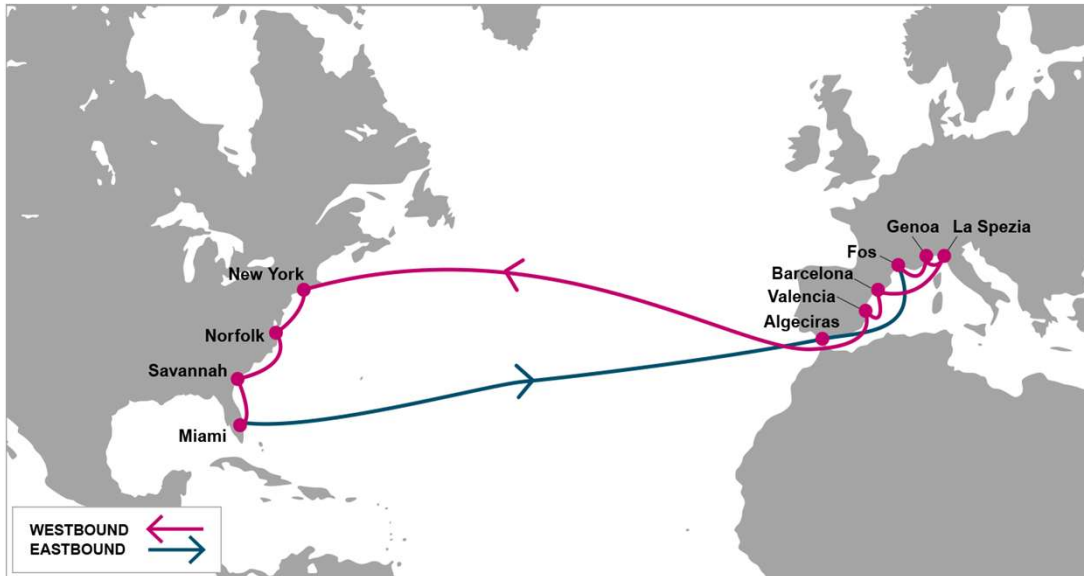

## AL6: Atlantic 6

### KEY TRANSIT TABLE

W/B	NYC	ORF	SAV	MIA	E/B	ALG	FOS	GOA	SPE	BCN	VLC
FOS	18	21	24	26	NYC	18	21	22	25	28	29
GOA	16	19	22	24	ORF	16	19	20	23	26	27
SPE	14	17	20	22	SAV	13	16	17	20	23	24
BCN	11	14	17	19	MIA	11	14	15	18	21	22
VLC	10	13	16	18							

### KEY TRANSIT TABLE - UNLOCODE PORT NAME & COUNTRY NAME

FOS: Fos, France | GOA: Genoa, Italy | SPE: La Spezia, Italy | BCN: Barcelona, Spain | VLC: Valencia, Spain | NYC: New York, USA | ORF: Norfolk, USA | SAV: Savannah, USA | MIA: Miami, USA | ALG: Algeciras, Spain

## PORT ROTATION

(Terminals are subject to change)

ORIGIN	ETA/ETD	TERMINAL
Fos	TUE/WED	Eurofos
Genoa	WED/FRI	Voltri Terminal Europe
La Spezia	SAT/SUN	La Spezia Container Terminal
Barcelona	TUE/WED	APM Terminals Barcelona
Valencia	WED/THU	Noatum Container Terminal Valencia
New York	SUN/TUE	Maher Terminals
Norfolk	WED/THU	Norfolk International Terminal (NIT)
Savannah	SAT/SUN	Garden City Terminal
Miami	MON/TUE	Port of Miami
Algeciras	FRI/SAT	Total Terminal International Algeciras
Fos	TUE/WED	Eurofos