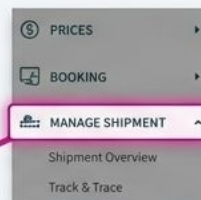

Manage shipmentからShipment OverviewやReportなど、各種メニューへダイレクトにアクセス頂けます。

3 Clicks to Control

シームレスなアクセスフローの全容

HPタイトルメニュー

ログイン

メニュー展開

Shipment Overview / Report

圧倒的な操作性で、業務効率を一步先へ。