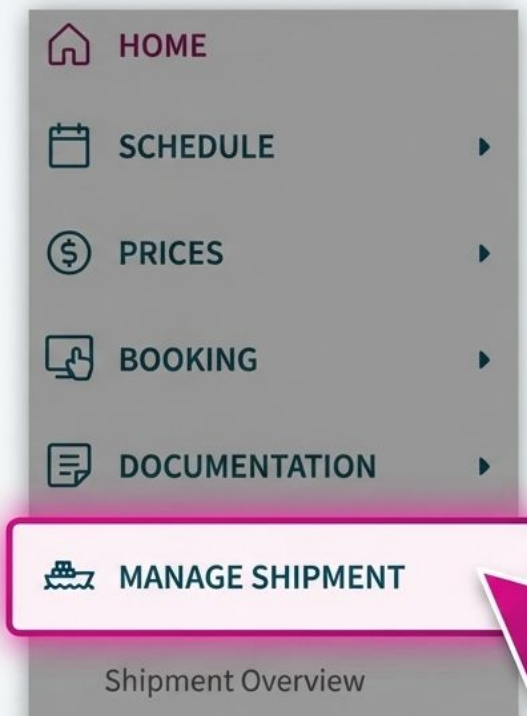

Step 2: Navigation

Manage Shipmentを展開

Step 3: Destination

目的の機能へアクセス

Step 1 - Entry Point

弊社HPのタイトルメニューよりアクセスし、ステータスに応じて進行します。

登録済みの方

ONE eCommerce LOGIN

LOGIN

REGISTER

初めての方（未登録）

※弊社eCommerceに未登録の方は
Registerから登録をお願いいたします。

Step 2 - Navigation

左側のメインメニューから対象領域を開きます。

Step 3 - Destination

展開されたメニューから、目的の機能を選択します。

Manage shipmentからShipment OverviewやReportなど、各種メニューへダイレクトにアクセス頂けます。

3 Clicks to Control

シームレスなアクセスフローの全容

HPタイトルメニュー

ログイン

メニュー展開

Shipment Overview / Report

圧倒的な操作性で、業務効率を一步先へ。