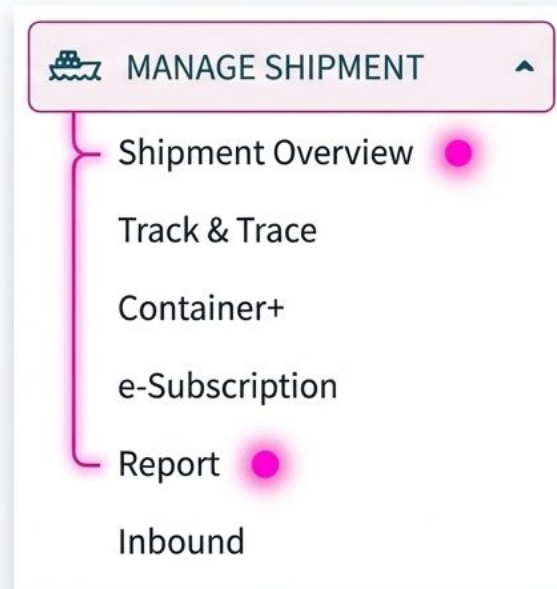

Step 2: Navigation

Manage Shipmentを展開

Step 3: Destination

目的の機能へアクセス

Step 1 - Entry Point

弊社HPのタイトルメニューよりアクセスし、ステータスに応じて進行します。

登録済みの方

ONE eCommerce LOGIN

LOGIN

REGISTER

初めての方（未登録）

※弊社eCommerceに未登録の方は
Registerから登録をお願いいたします。

Step 2 - Navigation

左側のメインメニューから対象領域を開きます。

Step 3 - Destination

展開されたメニューから、目的の機能を選択します。

Manage shipmentからShipment OverviewやReportなど、各種メニューへダイレクトにアクセス頂けます。

3 Clicks to Control

シームレスなアクセスフローの全容

HPタイトルメニュー

ログイン

メニュー展開

Shipment Overview / Report

圧倒的な操作性で、業務効率を一步先へ。