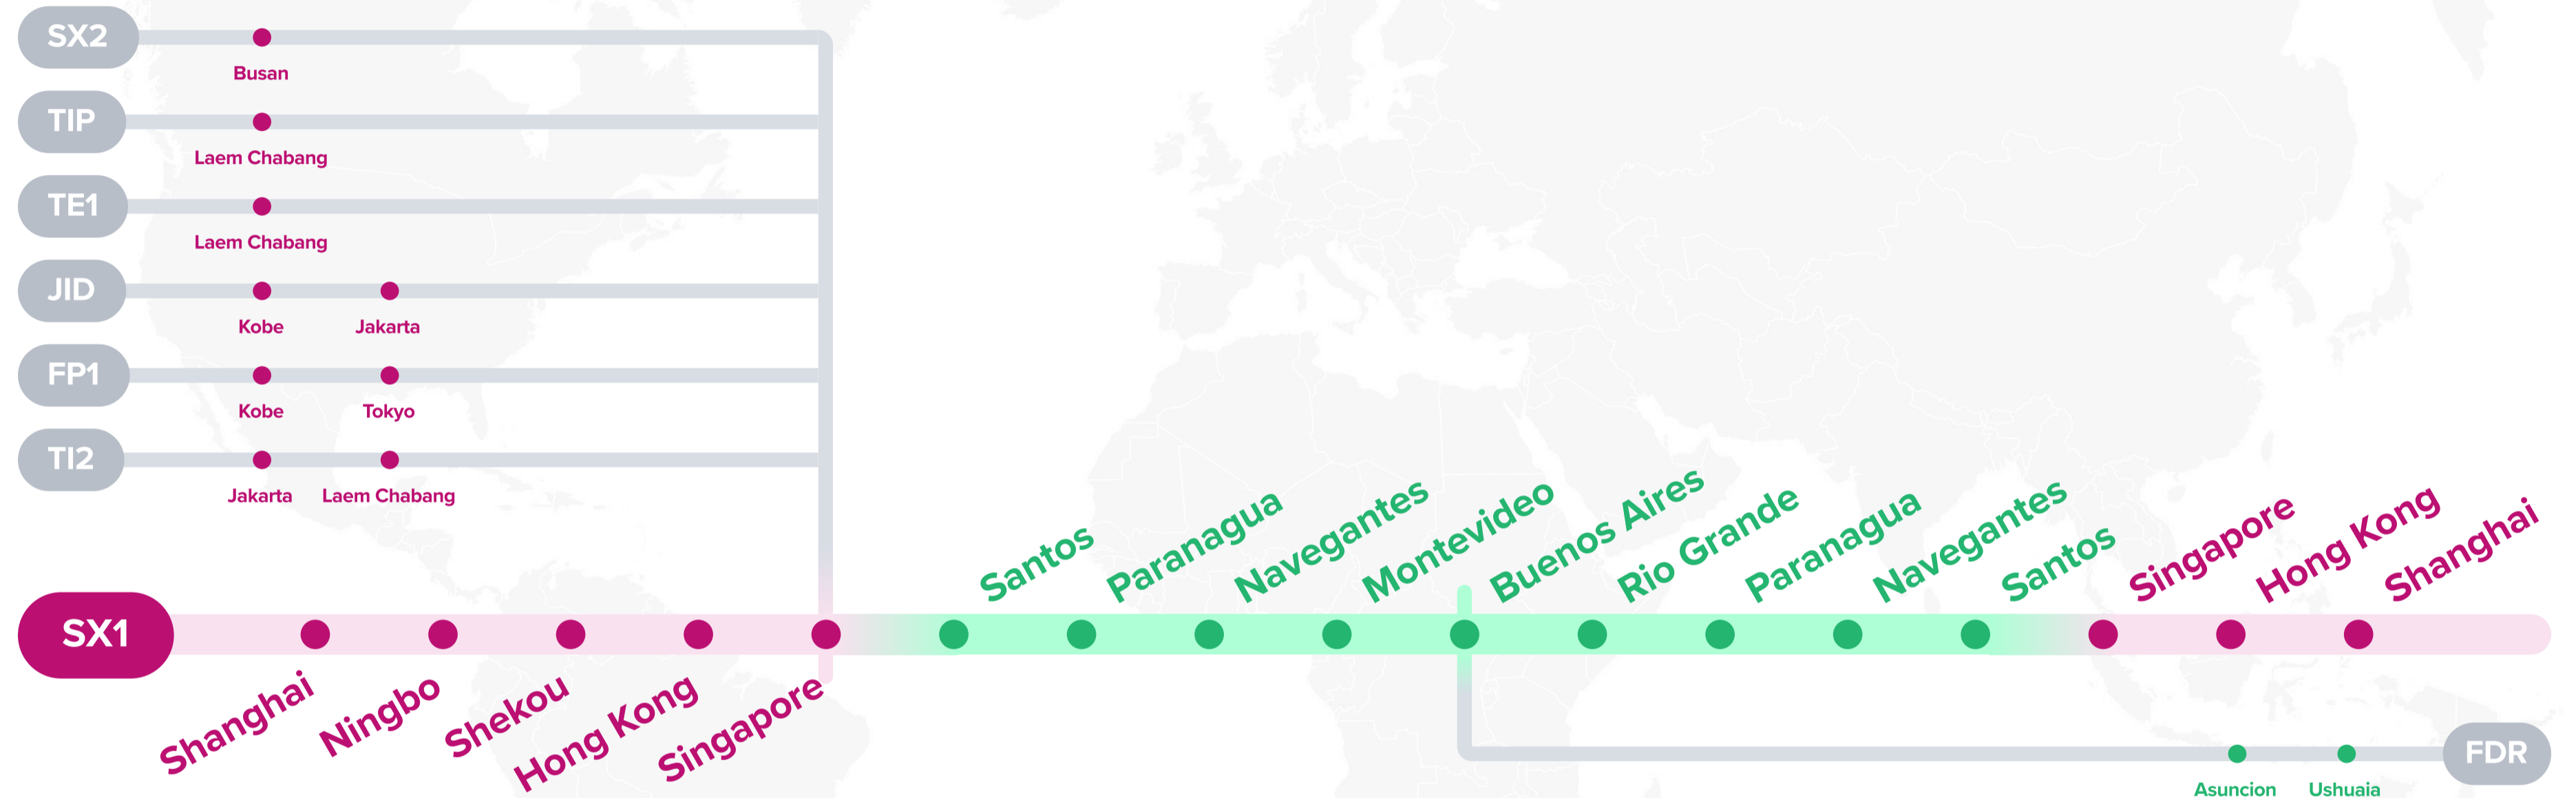

MD3: Mediterranean 3

SX1: East Coast South America Express 1

KCS: Korea China Shuttle

SX2: East Coast South America Express 2

ATS: Altiplano Service

MX3: Margarita NEO-Express Service 3

MAR: Margarita NEO-Express Service

AX4: Asia Latin America Express 4

AX2: Asia Latin America Express 2

BH2: Bohai Express 2

BH3: Bohai Express 3

GS2: Gulf Pacific South 2

KCS: Korea China Shuttle

SX2: East Coast South America Express 2

MAR: Margarita NEO-Express Service

MX2: Margarita NEO-Express Service 2

ATS: Altiplano Service

SX1: East Coast South America Express 1

SX2: East Coast South America Express 2 **FDR:** Feeder

TIP: Thailand India Pakistan

TE1: Thailand East India 1

MAR	FLX	ANG	AN2	MX2	MX3
• Los Angeles	• Port Everglades	• Veracruz	• Veracruz	• Lazaro Cardenas	• Balboa
• Manzanillo (Mexico)	• Philadelphia	• Altamira	• Altamira	• Puerto Quetzal	• Buenaventura
• Lazaro Cardenas	• New York	• Houston	• Houston	• Acajutla	• Corinto
• Puerto Quetzal	• Cartagena	• New Orleans	• Miami	• Lazaro Gardenas	• Puerto Caldera
• Corinto	• Guayaquil	• Cartagena	• Kingston		• Balboa
• Puerto Caldera	• Callao	• Suape	• Cartagena		
• Puerto Quetzal	• San Antonio	• Santos	• Santos		
• Manzanillo (Mexico)	• Callao	• Buenos Aires	• Buenos Aires		
• Los Angeles	• Guayaquil	• Montevideo	• Montevideo		
	• Cartagena	• Rio Grande	• Itapoa		
	• Port Everglades	• Itajai	• Paranagua		
		• Paranagua	• Santos		
		• Santos	• Rio de Janeiro		
		• Cartagena	• Cartagena		
		• Veracruz	• Kingston		
			• Veracruz		