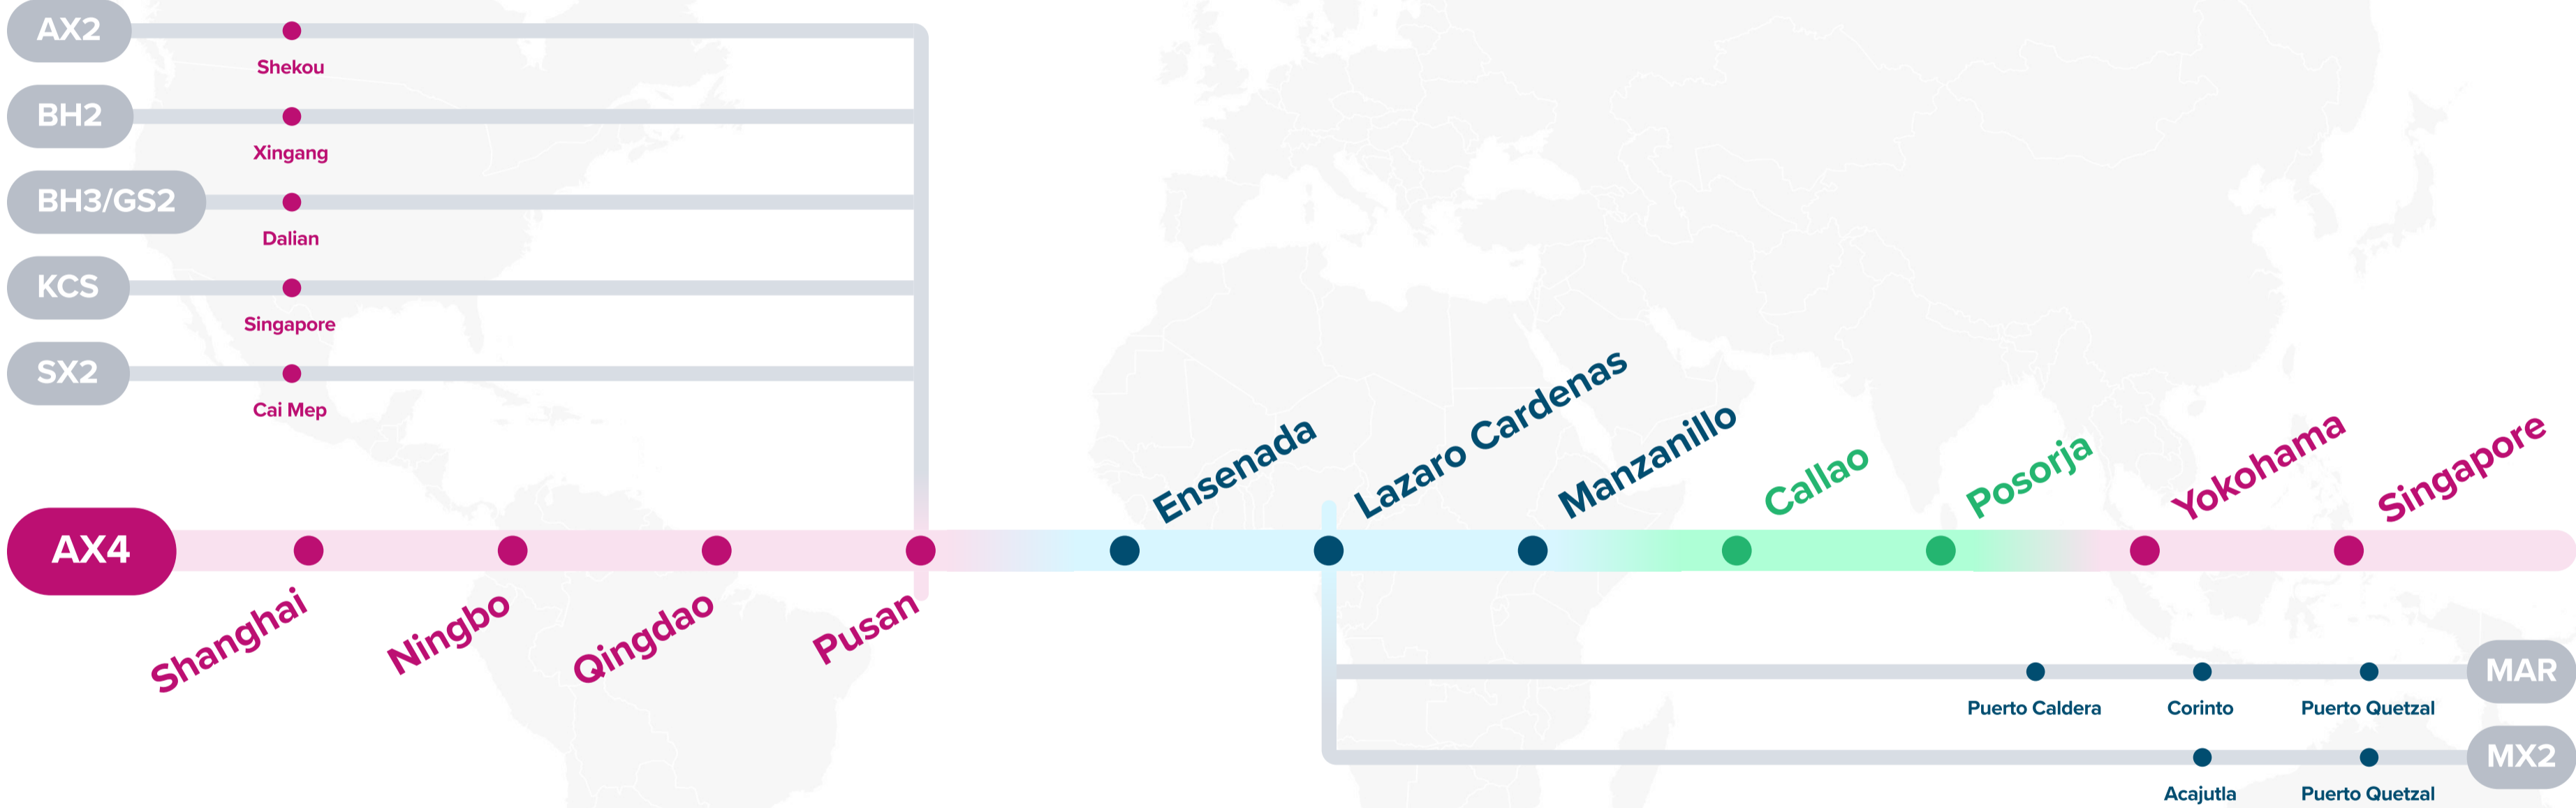

MD3: Mediterranean 3

SX1: East Coast South America Express 1

KCS: Korea China Shuttle

SX2: East Coast South America Express 2

ATS: Altiplano Service

MX3: Margarita NEO-Express Service 3

MAR: Margarita NEO-Express Service

AX4: Asia Latin America Express 4

AX2: Asia Latin America Express 2

BH2: Bohai Express 2

BH3: Bohai Express 3

GS2: Gulf Pacific South 2

KCS: Korea China Shuttle

SX2: East Coast South America Express 2

MAR: Margarita NEO-Express Service

MX2: Margarita NEO-Express Service 2

ATS: Altiplano Service

SX1: East Coast South America Express 1

SX2: East Coast South America Express 2 **FDR:** Feeder

TIP: Thailand India Pakistan

TE1: Thailand East India 1

MAR	FLX	ANG	AN2	MX2	MX3
• Los Angeles	• Port Everglades	• Veracruz	• Veracruz	• Lazaro Cardenas	• Balboa
• Manzanillo (Mexico)	• Philadelphia	• Altamira	• Altamira	• Puerto Quetzal	• Buenaventura
• Lazaro Cardenas	• New York	• Houston	• Houston	• Acajutla	• Corinto
• Puerto Quetzal	• Cartagena	• New Orleans	• Miami	• Lazaro Gardenas	• Puerto Caldera
• Corinto	• Guayaquil	• Cartagena	• Kingston		• Balboa
• Puerto Caldera	• Callao	• Suape	• Cartagena		
• Puerto Quetzal	• San Antonio	• Santos	• Santos		
• Manzanillo (Mexico)	• Callao	• Buenos Aires	• Buenos Aires		
• Los Angeles	• Guayaquil	• Montevideo	• Montevideo		
	• Cartagena	• Rio Grande	• Itapoa		
	• Port Everglades	• Itajai	• Paranagua		
		• Paranagua	• Santos		
		• Santos	• Rio de Janeiro		
		• Cartagena	• Cartagena		
		• Veracruz	• Kingston		
			• Veracruz		