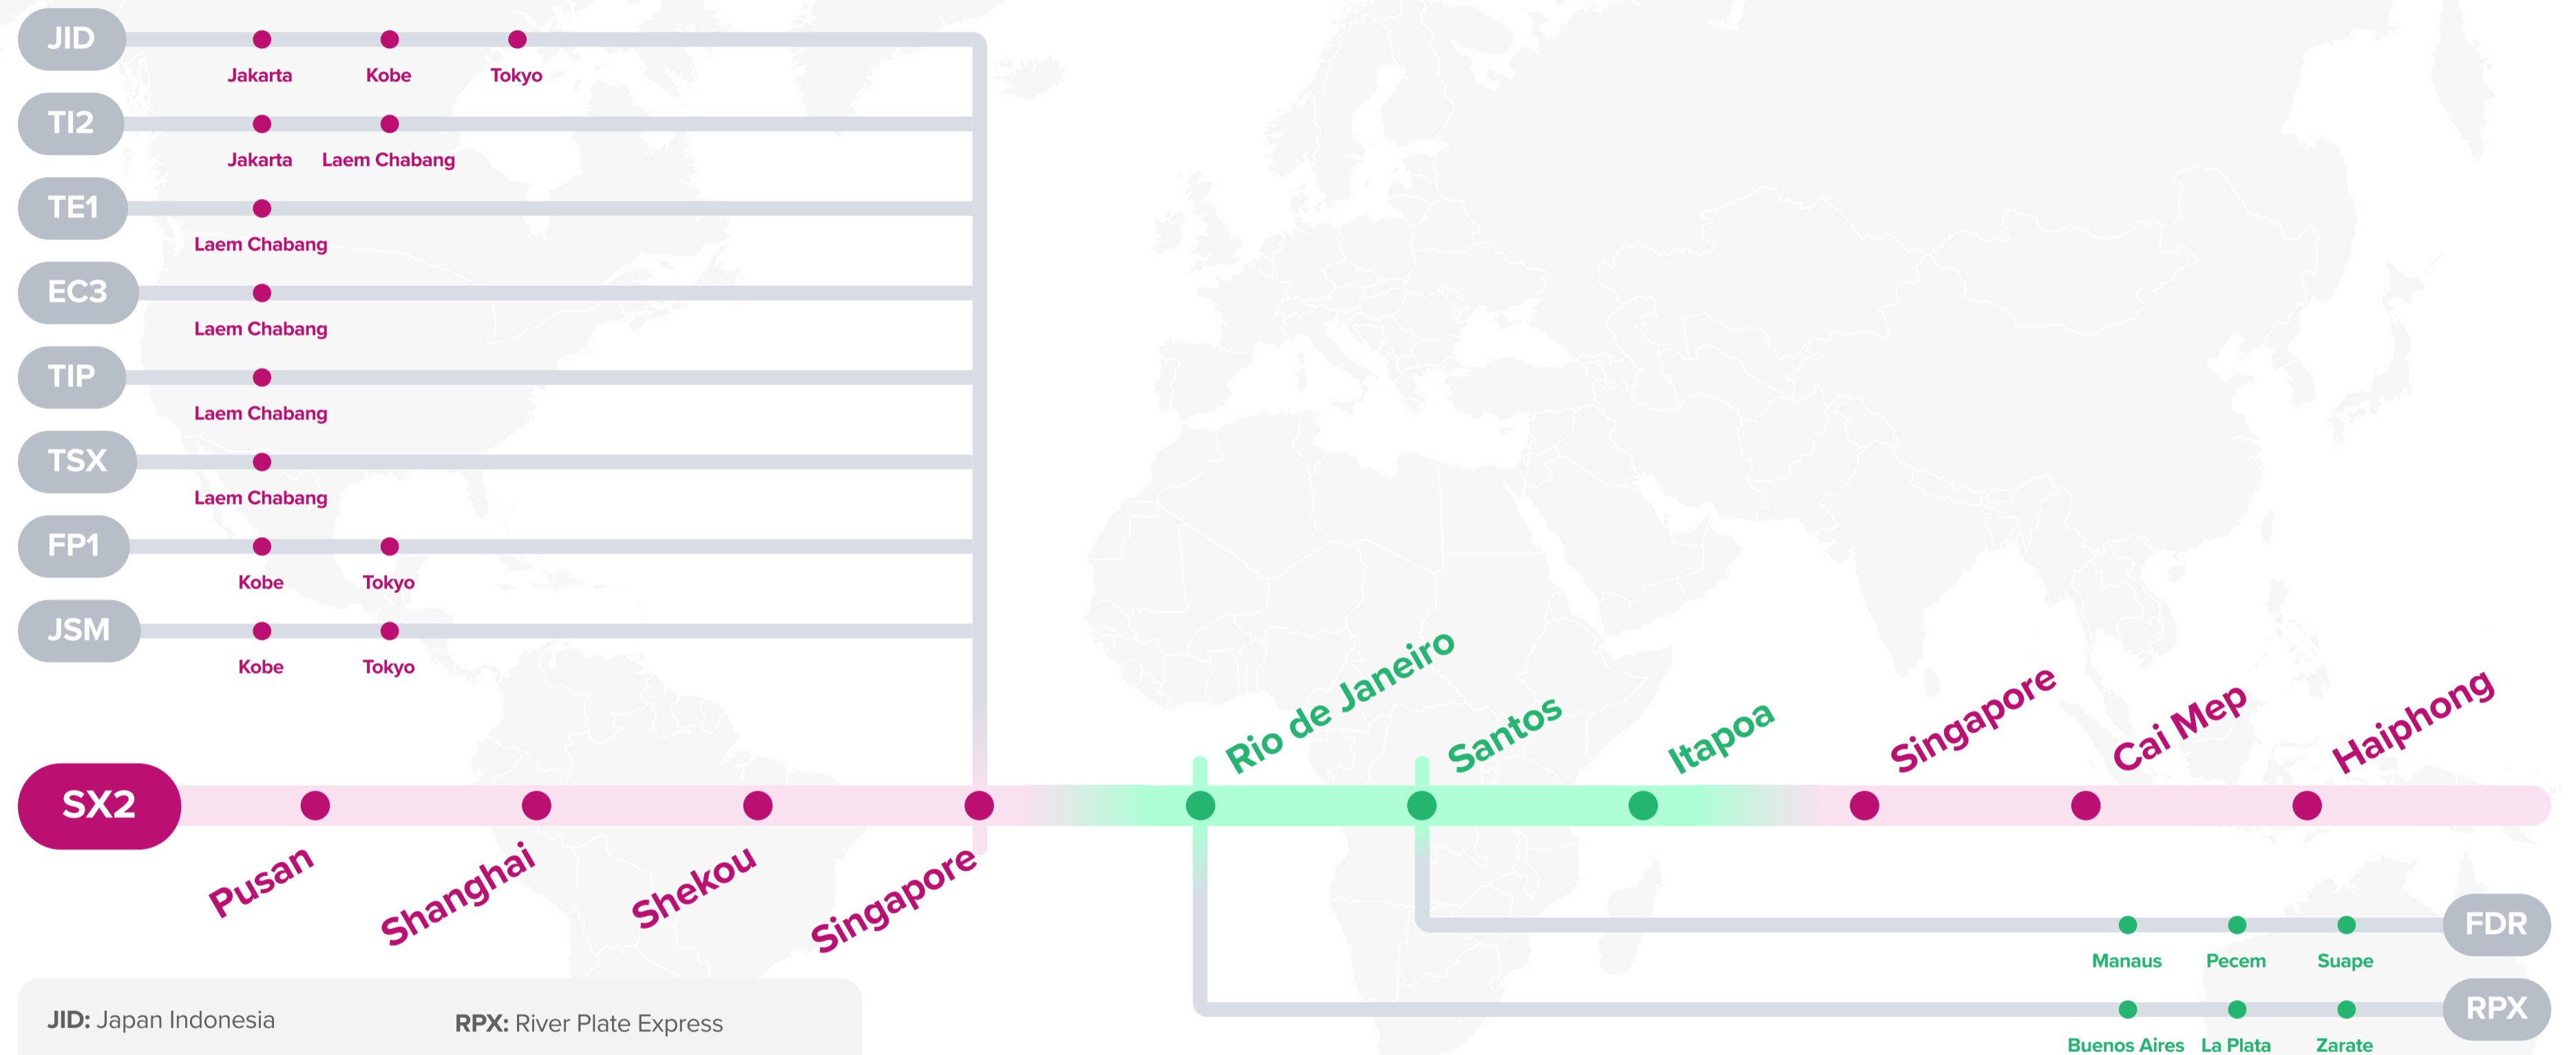

MX2: Margarita NEO-Express Service 2

ATS: Altiplano Service

SX1: East Coast South America Express 1

SX2: East Coast South America Express 2 **FDR:** Feeder

TIP: Thailand India Pakistan

TE1: Thailand East India 1

JID: Japan Indonesia

FP1: Far East Pacific 1

TI2: Thailand Indonesia 2

Asia – Latin America Service

SX2: East Coast South America Express 2

JID: Japan Indonesia

TI2: Thailand Indonesia 2

TE1: Thailand East India 1

EC3: US East Coast 3

TIP: Thailand India Pakistan

TSX: Thailand Singapore Express

FP1: Far East Pacific 1

JSM: Japan Straits Malaysia

RPX: River Plate Express

FDR: Feeder

ONE Service Latin America – North America Services

MAR	FLX	ANG	AN2	MX2	MX3
• Los Angeles	• Port Everglades	• Veracruz	• Veracruz	• Lazaro Cardenas	• Balboa
• Manzanillo (Mexico)	• Philadelphia	• Altamira	• Altamira	• Puerto Quetzal	• Buenaventura
• Lazaro Cardenas	• New York	• Houston	• Houston	• Acajutla	• Corinto
• Puerto Quetzal	• Cartagena	• New Orleans	• Miami	• Lazaro Gardenas	• Puerto Caldera
• Corinto	• Guayaquil	• Cartagena	• Kingston		• Balboa
• Puerto Caldera	• Callao	• Suape	• Cartagena		
• Puerto Quetzal	• San Antonio	• Santos	• Santos		
• Manzanillo (Mexico)	• Callao	• Buenos Aires	• Buenos Aires		
• Los Angeles	• Guayaquil	• Montevideo	• Montevideo		
	• Cartagena	• Rio Grande	• Itapoa		
	• Port Everglades	• Itajai	• Paranagua		
		• Paranagua	• Santos		
		• Santos	• Rio de Janeiro		
		• Cartagena	• Cartagena		
		• Veracruz	• Kingston		
			• Veracruz		