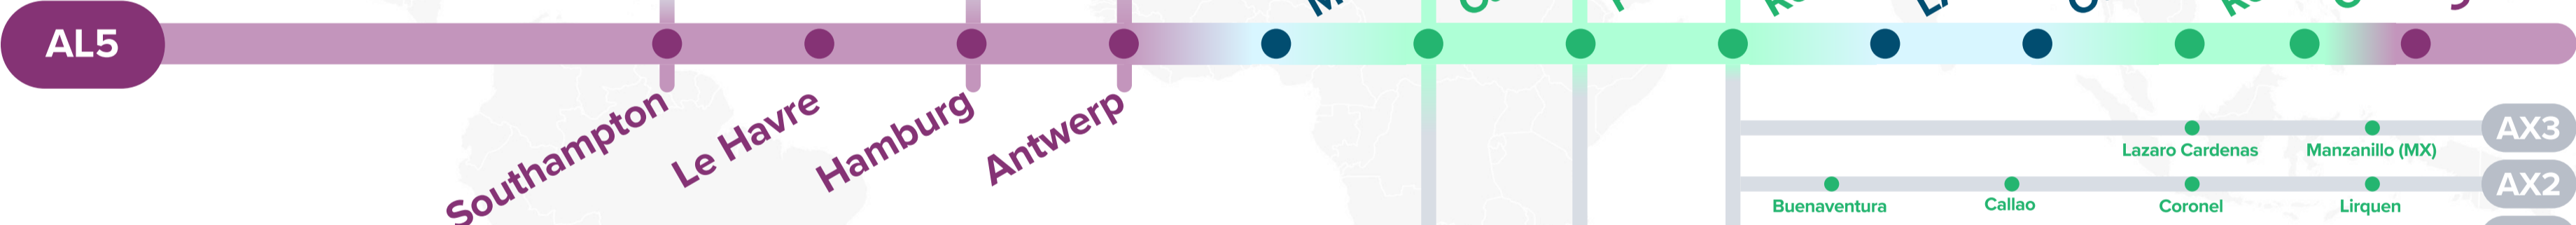

LUX

- Rotterdam
- Hamburg
- Antwerp
- Lisbon
- Algeciras
- Santos
- Buenos Aires
- Montevideo
- Itajai
- Paranagua
- Santos
- Rio De Janeiro
- Algeciras
- Rotterdam

Latin America – Europe Service

LUX: Latin East Coast Europe Express

Latin America – Europe Service

AL5: Transatlantic 5

- SBX**: Gdynia, Rauma, Gavle
- SCX**: Gothenburg, Helsingborg, Aarhus, Copenhagen
- FI2**: Helsinki, Tallinn, Kotka
- AEX**: Piraeus, Izmit, Istanbul, Gemlik, Aliaga
- LEX**: Alexandria, Damietta, Tilbury
- LUX**: Algeciras
- SC2**: Fredericia
- PLS**: Gdynia, Gdansk
- IRX**: Dublin, Cork
- IBX**: Lisbon, Leixoes

- SBX**: Scandinavia Baltic Express
- SCX**: Scandinavia Express
- FI2**: Finland Express 2
- AEX**: Aegean Express
- LEX**: Levant Express Service
- LUX**: Latin East Coast Europe Express
- SC2**: Scandinavia Express 2
- PLS**: Poland Shuttle
- IRX**: Irish Sea Express
- IBX**: Iberia Baltic Express
- AX3**: Asia Latin America Express 3
- AX2**: Asia Latin America Express 2
- GPX**: Guayaquil Paita Express
- CX1**: Caribbean Express 1
- CX4**: Caribbean Express 4
- CX5**: Caribbean Express 5
- FLX**: Florida Latin Express
- CX3**: Caribbean Express 3
- CX6**: Caribbean Express 6
- CX7**: Caribbean Express 7
- CX8**: Caribbean Express 8
- AN2**: Atlantic North-South Gulf Express 2
- FDR**: Feeder